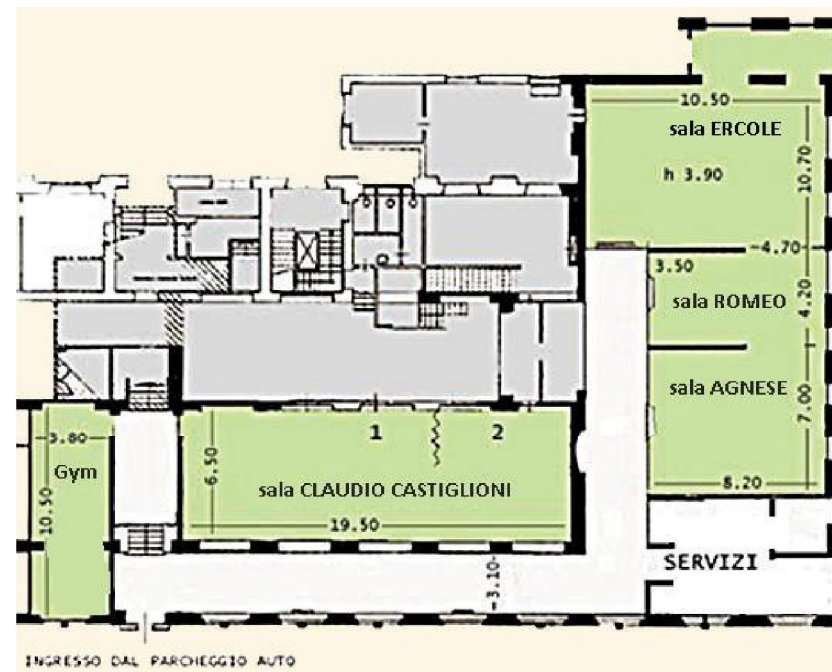

| Nome della Sala | Attrezzature incluse | | Gratis | Extra |
|-----------------|---|--|--------------------------|-------------------------------|
| | lavagna a fogli, schermo, acqua e cancelleria | videoproiettore, microfono a filo, radiomicrofono, podio microfonato | sempre | su richiesta |
| KURSAAL | * | * | parcheggio | schermo gigante |
| CASTIGLIONI | * | * | guardaroba non custodito | proiezione dal fondo |
| CASTIGLIONI 1 | * | * | segnaletica interna | retro-proiezione |
| CASTIGLIONI 2 | * | * | desk di segreteria | amplificazione per DVD |
| ERCOLE | * | * | wi-fi | cabine di traduzione |
| AGNESE | * | | | microfoni a spilla |
| ROMEO | * | | | microfoni "conference system" |
| DJAKARANDA | * | | | laptop con pacchetto office |
| DJAKARANDA 1 | * | | | slide transitioner |
| DJAKARANDA 2 | * | | | assistenza tecnica AV |

Meeting

www.palacevarese.com | Tel + 39 0332 327100

Misure ed Allestimenti

Ogni sala può essere allestita in modo diverso per assecondare perfettamente le esigenze di ciascun evento.

| Nome della Sala | Dimensioni in metri | | | | Capienza persone rispetto alla disposizione | | |
|--------------------|---------------------|-----------|-----------|---------|---|---------------|------------------|
| | Superficie | Lunghezza | Larghezza | Altezza | Platea | Banchi scuola | Ferro di Cavallo |
| KURSAAL | 235 | 19,70 | 11,90 | 5,50 | 200 | 90 | 70 |
| CASTIGLIONI | 127 | 19,50 | 6,50 | 4,50 | 120 | 60 | 50 |
| CASTIGLIONI 1 | 82 | 12,50 | 6,50 | 4,50 | 60 | 30 | 24 |
| CASTIGLIONI 2 | 46 | 7,00 | 6,50 | 4,50 | 40 | 24 | 18 |
| ERCOLE | 110 | 10,70 | 10,40 | 3,90 | 80 | 36 | 30 |
| AGNESE | 56 | 7,00 | 8,20 | 3,90 | 50 | 24 | 24 |
| ROMEO | 35 | 8,20 | 4,20 | 3,90 | 30 | 12 | 21 |
| DJAKARANDA | 77 | 13,90 | 5,30 | 4,50 | 70 | 48 | 36 |
| DJAKARANDA 1 | 42 | 8,00 | 5,30 | 4,50 | 40 | 18 | 18 |
| DJAKARANDA 2 | 35 | 5,90 | 5,90 | 4,50 | 30 | 21 | 18 |